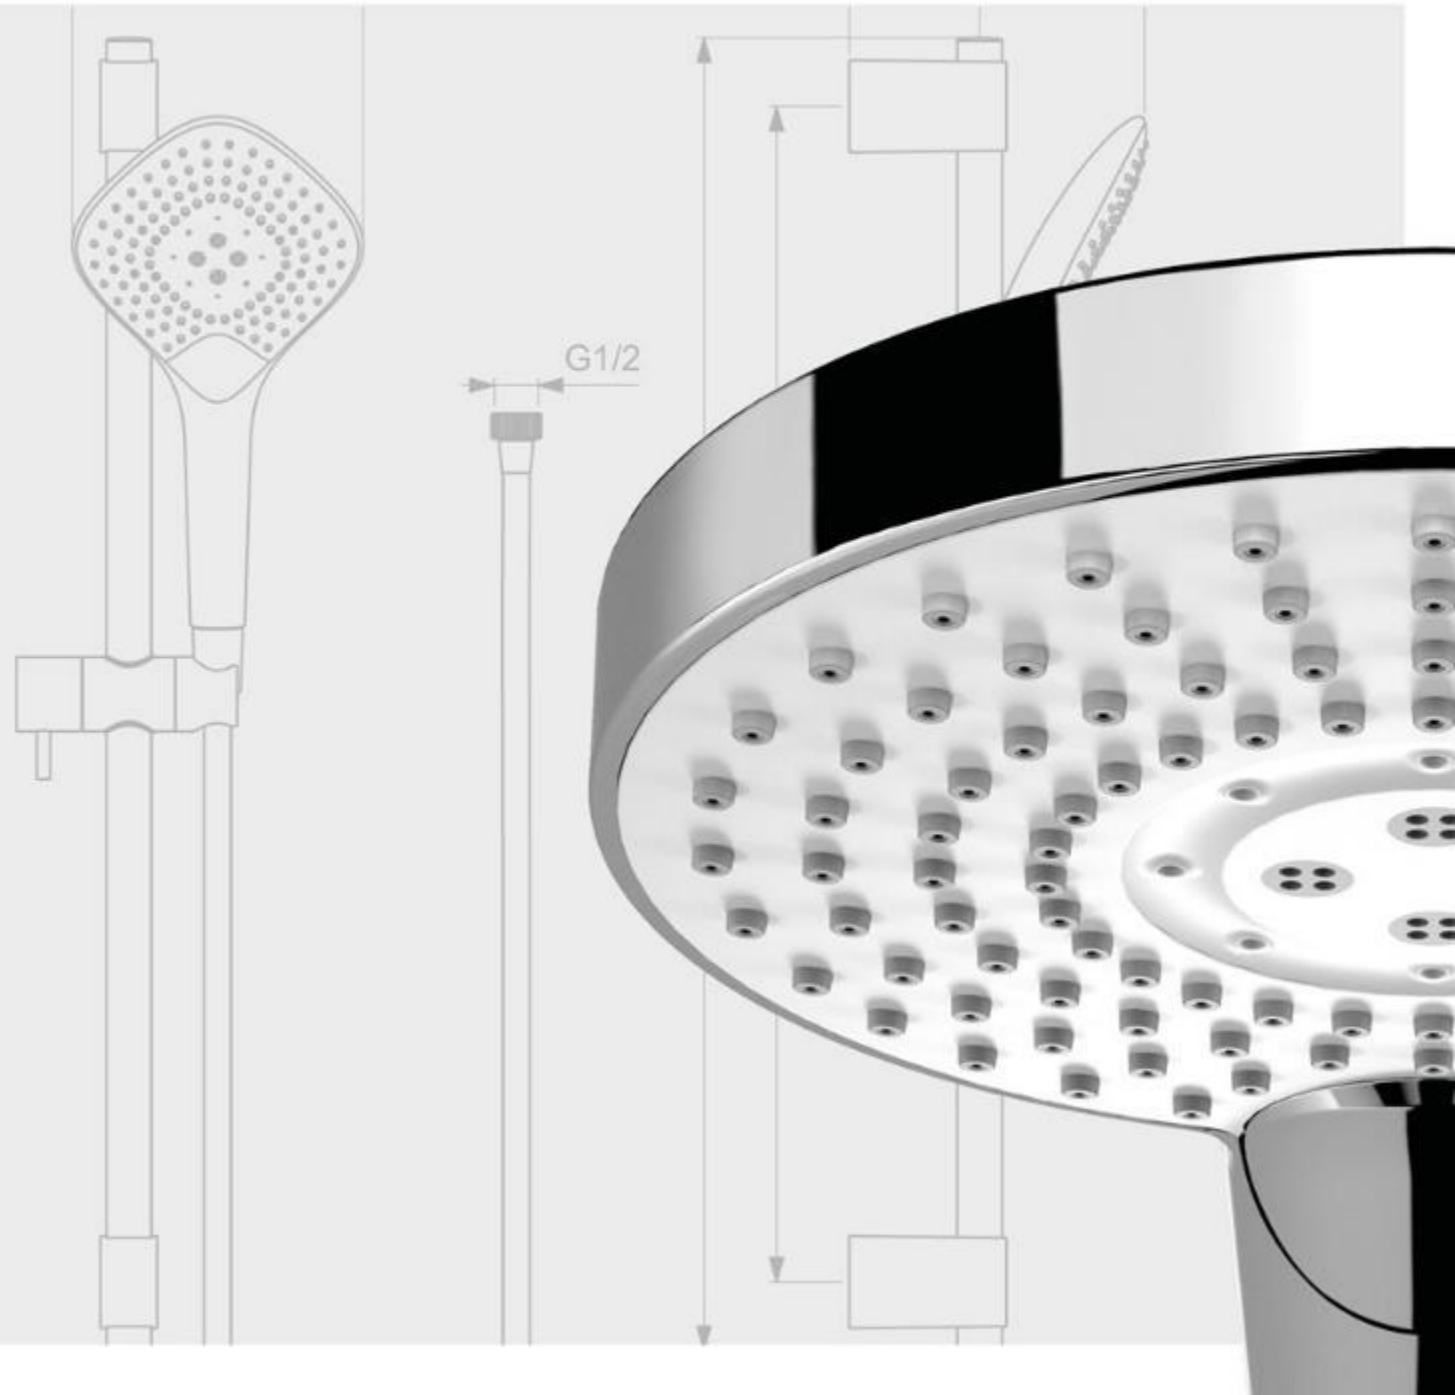

# ЛЕГКОСТЬ МОНТАЖА

Вся продукция IDEALRAIN имеют упрощенную систему монтажа (Easymount system)

Простая регулировка во время монтажа

- Меньше этапов
- Экономия времени
- Помогает снизить издержки по проекту

# ВЫБОР ПРОФЕССИОНАЛОВ

IDEALRAIN – это отличный выбор для проектов, от коммерческих до жилых, от новых до реконструируемых.

- Спроектированы, чтобы дарить наслаждение в душе
- Усиленная конструкция
- Эффективность работы
- Передовые технологии
- Элегантность вне времени
- Универсальность и легкость монтажа