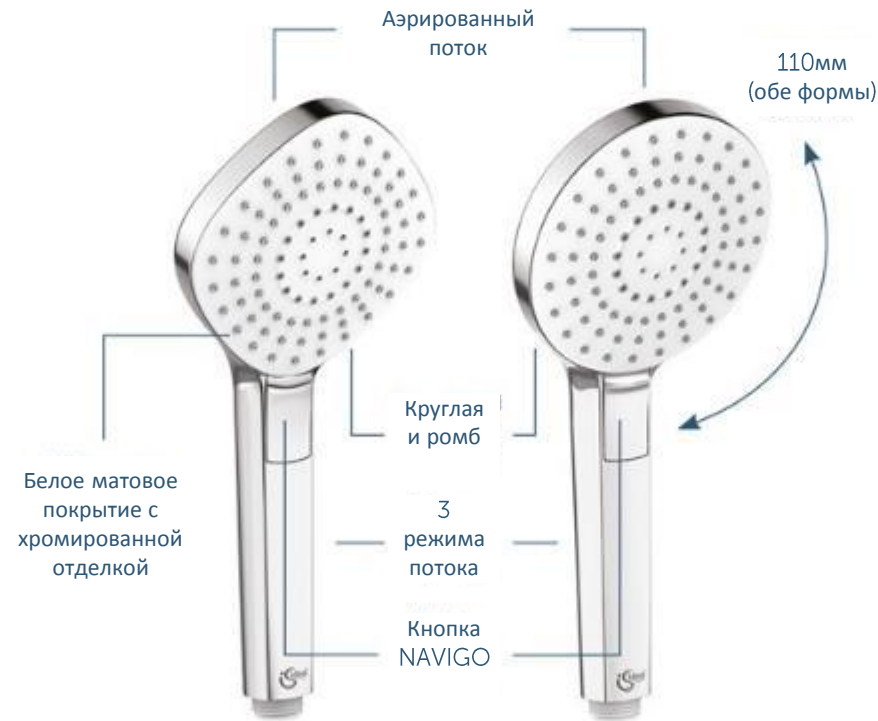

## АЭРИРОВАННЫЙ ПОТОК И РАСПЫЛЕНИЕ (AERATED RAIN & DROP JET)

Ощущения большей мягкости и роскоши

## ДОЖДЬ (RAIN)

Расслабляющий поток

MASSAGE

DROP JET

RAIN

EVO

EVO JET

# ФУНКЦИИ ДУШЕВЫХ ЛЕЕК

Душевые лейки IDEALRAIN оснащены полезными функциями и доступны в классической круглой или новой ромбовидной форме. Они также универсальны, поэтому могут комплектоваться с любыми душевыми аксессуарами и смесителями.