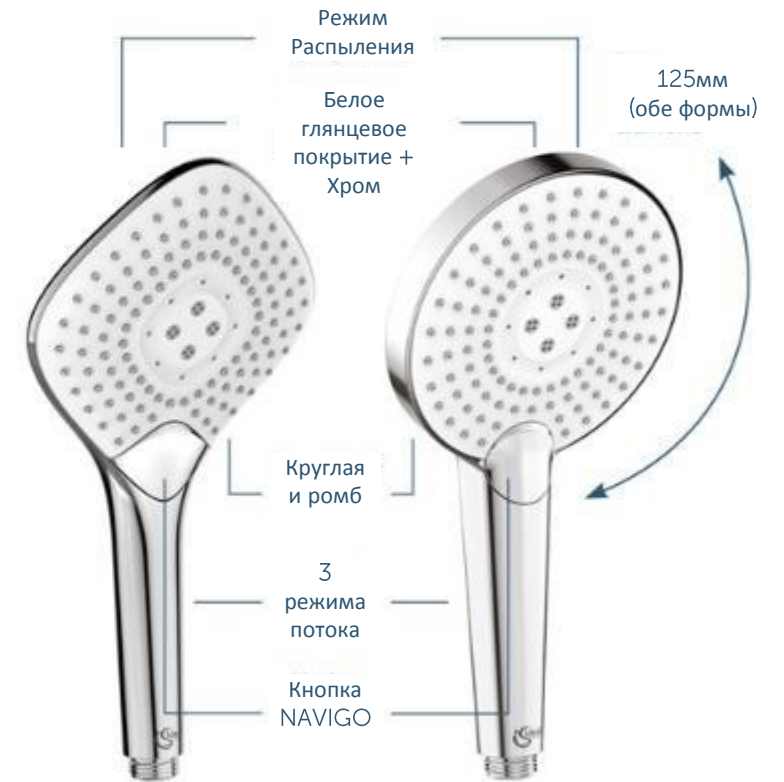

ФУНКЦИИ ДУШЕВЫХ ЛЕЕК

Душевые лейки IDEALRAIN оснащены полезными функциями и доступны в классической круглой или новой ромбовидной форме. Они также универсальны, поэтому могут комплектоваться с любыми душевыми аксессуарами и смесителями.

EVO

EVO JET